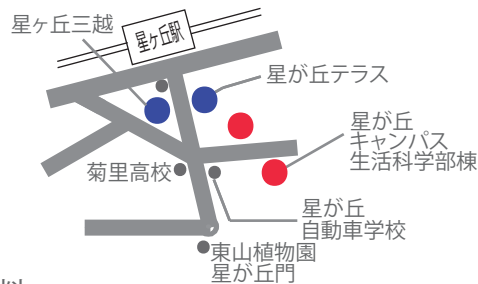

## 8月4日(thu)

開場 : 14:00

開演 : 14:30 - 16:05

交流会 : 16:15 - 17:00

参加者全員で交流しましょう。飲み物やお菓子も  
ありますよ! 参加は自由です。

場所 : 椋山女学園大学星が丘キャンパス  
生活科学部棟地下1階 B110

地下鉄東山線「星ヶ丘」下車  
6番出口より徒歩5分

参加料 : 無料